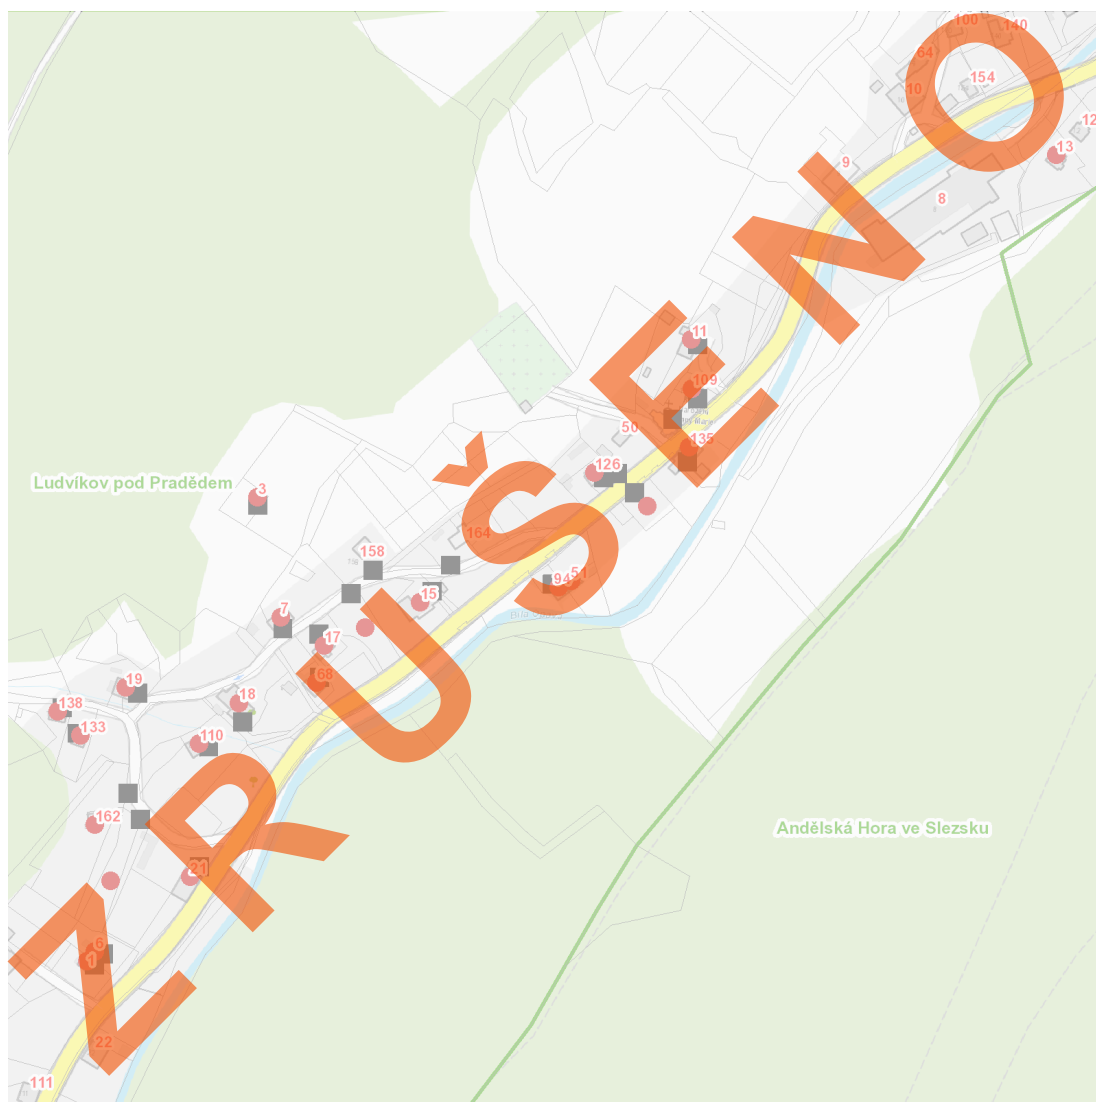

dne **23. 6. 2022** od **7:30** do **16:30** hodin

**Plánovaná odstávka zahrnuje tyto lokality:****Ludvíkov (okres Bruntál)**

č. p. 6, 7, 11, 13, 15, 17, 18, 19, 21, 68, 109, 110, 126, 133, 135, 138, 162

č. ev. 1, 3, 51, 94

kat. území **Ludvíkov pod Pradědem** (kód **786055**): parcelní č. 26/2, 69/1, 96/2

ZRUŠENO

**UPOZORNĚNÍ**

**Dotčené zařízení distribuční soustavy je nutné i v době odstávky považovat za zařízení pod napětím**, a proto vás žádáme o dodržení všech zásad bezpečnosti a provedení opatření potřebných k zamezení případných škod na zdraví a majetku. | Provozovatelé výroben elektřiny jsou povinni zajistit přerušeni dodávky elektřiny z výroby do vypnutého úseku distribuční soustavy.

**dne 23. 6. 2022 od 7:30 do 16:30 hodin****Orientační mapový podklad odstávkou dotčených lokalit****VYSVĚTLIVKY**

- – adresy dotčené odstávkou elektřiny
- – místa připojení k elektrické síti dotčená odstávkou

**INFORMACE ZASLÁNA**

IDDS: bu4avk3 (Obec Ludvíkov)